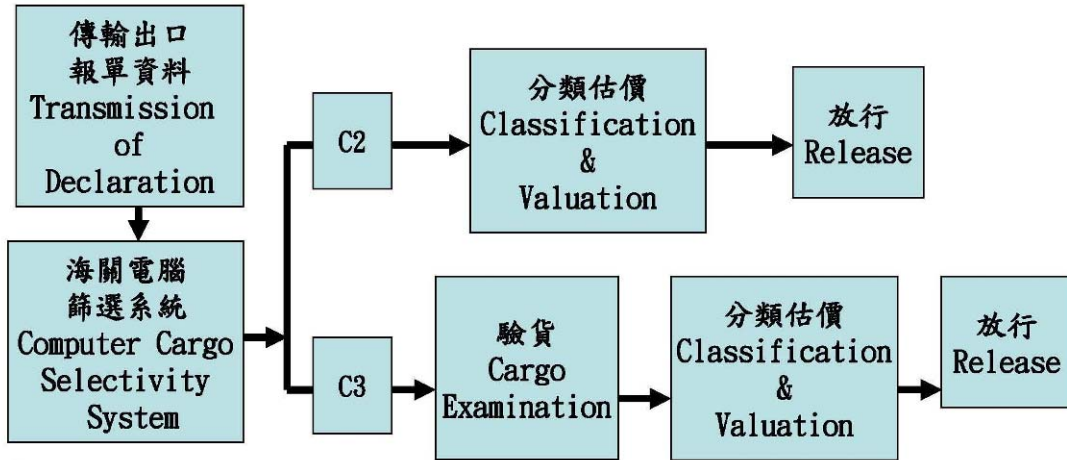

## 出口通關『走動式服務』C2、C3 作業流程圖

Export Clearance Procedure (Customs Service at The Cargo Terminals)

華儲 貨棧電話	(03)393-9800 # 2513、2514
榮儲 貨棧電話	(03)393-8218 (03)393-8219

通 關 方 式	
C2: 文件審核 Document Review	C3: 文件審核+驗貨 Document Review + Cargo Examination